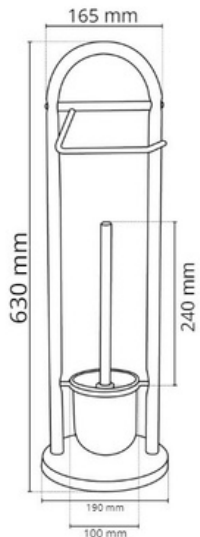

**PGP00002**

**FR** Spécifications techniques

**Combiné dérouleur  
& porte-goupillon**

Caractéristiques

Matière : laiton et verre opale

Finition : blanc

Dimensions : L190 x H630mm

Tous coloris

**UK** Technical specifications

**Combi-toilet set**

Features

Material: brass and satin glass

Finish: white

Dimensions : W190 x 630mm

Any colour