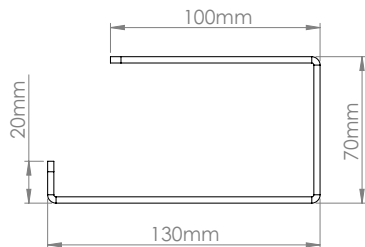

DRL11003

FR Spécifications techniques

Dérouleur papier toilette

Caractéristiques

Matière : Acier

Finition : époxy noir

Dimensions : L130 x P70mm

Fixation

Visserie et chevilles fournies

Tous coloris

UK Technical specifications

Toilet roll holder

Features

Material: Steel

Finish: black epoxy

Dimensions : W130 x D70mm