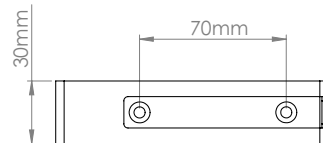

DRL11003

FR Spécifications techniques

Dérouleur papier toilette

Caractéristiques

Matière : Acier

Finition : époxy noir

Dimensions : L130 x P70mm

Fixation

Visserie et chevilles fournies

Tous coloris

UK Technical specifications

Toilet roll holder

Features

Material: Steel

Finish: black epoxy

Dimensions : W130 x D70mm