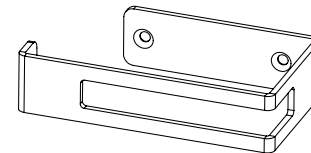

DRL11003

FR Spécifications techniques

Dérouleur papier toilette

Caractéristiques

Matière : Acier

Finition : époxy noir

Dimensions : L130 x P70mm

Fixation

Visserie et chevilles fournies

Tous coloris

UK Technical specifications

Toilet roll holder

Features

Material: Steel

Finish: black epoxy

Dimensions : W130 x D70mm