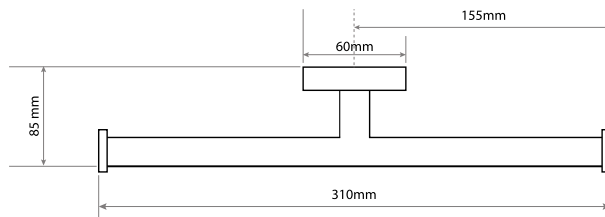

DRLI0912

FR Spécifications techniques

Dérouleur papier toilette

Caractéristiques

Matière : laiton

Finition : noir

Dimensions : L310 x P85mm

Fixation

Platine et vis pointeau

Visserie et chevilles fournies

UK Technical specifications

Toilet roll holder

Features

Material: brass

Finish : black

Dimensions : W310 x D85mm

Fixings

Support plate and grub screws

Screws and wallplugs included