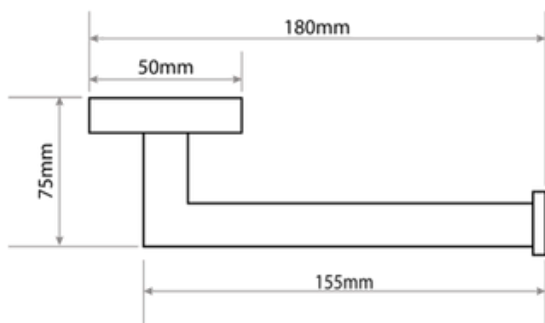

DRL10911

FR Spécifications techniques

Dérouleur papier toilette

Caractéristiques

Matière : Laiton

Finition : Noir

Dimensions : L180 x H50 x P75mm

Fixation

Platine et vis pointeau

Tous coloris

UK Technical specifications

Toilet roll holder

Features

Material: Brass

Finish: Black

Dimensions : W180 x H50 x D75mm