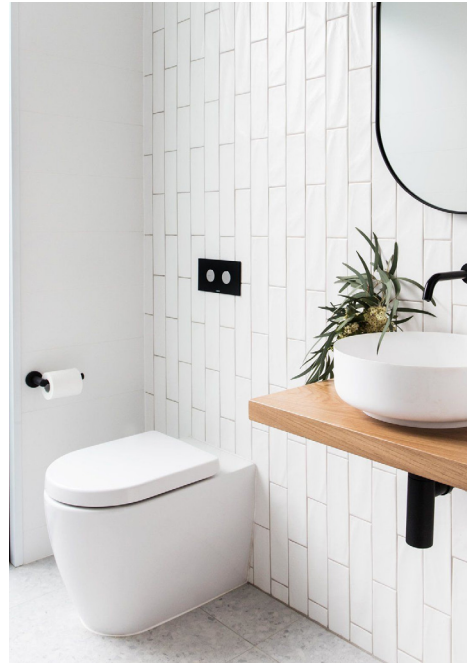

**DRL10911**

**FR** Spécifications techniques

**Dérouleur papier toilette**

Caractéristiques

Matière : laiton

Finition : noir

Dimensions : L180 x H50 x P75mm

Fixation

Platine et vis pointeau

Visserie et chevilles fournies

**UK** Technical specifications

**Toilet roll holder**

Features

Material: brass

Finish : black

Dimensions : W180 x H50 x D50mm