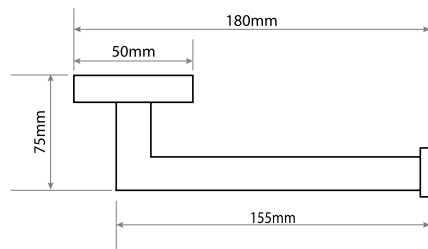

**DRL10911**

**FR** Spécifications techniques

**Dérouleur papier toilette**

Caractéristiques

Matière : laiton

Finition : noir

Dimensions : L180 x H50 x P75mm

Fixation

Platine et vis pointeau

Visserie et chevilles fournies

**UK** Technical specifications

**Toilet roll holder**

Features

Material: brass

Finish : black

Dimensions : W180 x H50 x D50mm