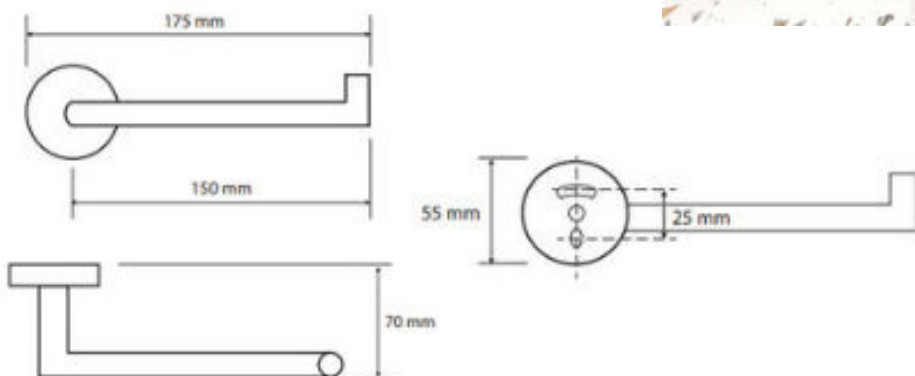

DRLI1902

FR Spécifications techniques

Dérouleur papier toilette

Caractéristiques

Matière : Laiton

Finition : Doré

Dimensions : L175 x H55 x P70mm

Fixation

Platine et vis pointeau

UK Technical specifications

Toilet roll holder

Features

Material: Brass

Finish: Gold

Dimensions : W175 x H55 x D70mm

Fixings

Support plate and grub screws