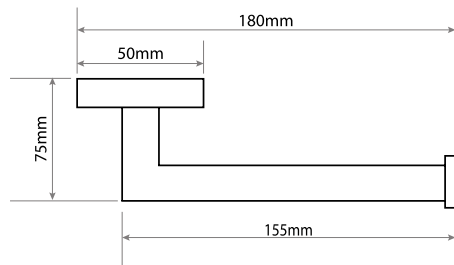

DRL08104

FR Spécifications techniques

Dérouleur papier toilette

Caractéristiques

Matière : laiton

Finition : chrome

Dimensions : L180 x P75mm

Fixation

Platine et vis pointeau

Visserie et chevilles fournies

Existe en côté gauche

Tous coloris

UK Technical specifications

Toilet paper holder

Features

Material: brass

Finish: chrome

Dimensions: L180 x D75mm

Fixings

Support plate and grub screws

Screws and wallplugs included

A left model is also available

Any colour