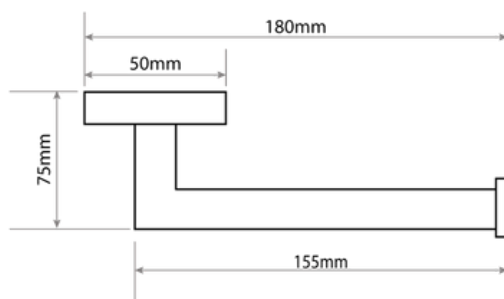

DRL08104

FR Spécifications techniques

Dérouleur papier toilette

Caractéristiques

Matière : Laiton

Finition : Chrome

Dimensions : L180 x P75mm

Fixation

Platine et vis pointeau

Existe en côté gauche

Tous coloris

UK Technical specifications

Toilet paper holder

Features

Material: Brass

Finish: Chrome

Dimensions : L180 x D75mm

Fixings

Support plate and grub screws

A left model is also available

Any colour