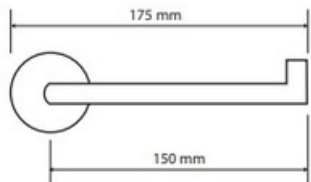

DRL11712

FR Spécifications techniques

Dérouleur papier toilette

Caractéristiques

Matière : Laiton

Finition : Bronze

Dimensions : 175 x 55 x 70 mm

Fixation

Platine et vis pointeau

Visserie et chevilles fournies

UK Technical specifications

Toilet roll holder

Features

Material: Brass

Finish : Bronze

Dimensions : W175 x H55 x D70mm