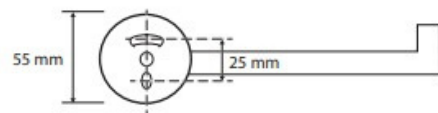

DRL11712

FR Spécifications techniques

Dérouleur papier toilette

Caractéristiques

Matière : Laiton

Finition : Bronze

Dimensions : 175 x 55 x 70 mm

Fixation

Platine et vis pointeau

Visserie et chevilles fournies

UK Technical specifications

Toilet roll holder

Features

Material: Brass

Finish : Bronze

Dimensions : W175 x H55 x D70mm