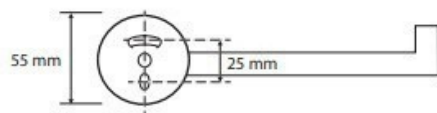

DRL11712

FR Spécifications techniques

Dérouleur papier toilette

Caractéristiques

Matière : Laiton

Finition : Bronze

Dimensions : L175 x H55 x P70 mm

Fixation

Platine et vis pointeau

UK Technical specifications

Toilet roll holder

Features

Material: Brass

Finish : Bronze

Dimensions : W175 x H55 x D70mm

Fixings