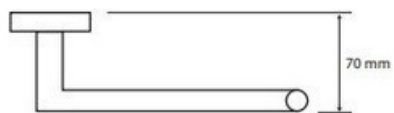

DRL11712

FR Spécifications techniques

Dérouleur papier toilette

Caractéristiques

Matière : Laiton

Finition : Bronze

Dimensions : L175 x H55 x P70 mm

Fixation

Platine et vis pointeau

UK Technical specifications

Toilet roll holder

Features

Material: Brass

Finish : Bronze

Dimensions : W175 x H55 x D70mm

Fixings