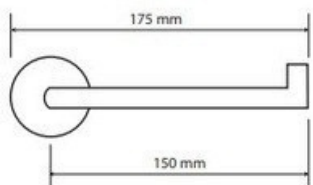

DRL11712

FR Spécifications techniques

Dérouleur papier toilette

Caractéristiques

Matière : Laiton

Finition : Bronze

Dimensions : L175 x H55 x P70 mm

Fixation

Platine et vis pointeau

UK Technical specifications

Toilet roll holder

Features

Material: Brass

Finish : Bronze

Dimensions : W175 x H55 x D70mm

Fixings