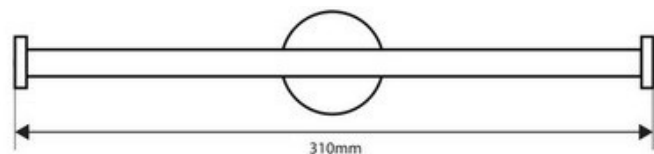

DRL11412

FR Spécifications techniques

Dérouleur papier toilette double

Caractéristiques

Matière : Laiton

Finition : Blanc

Dimensions : L310 x H60 x P85mm

Fixation

Platine et vis pointeau

Tous coloris

UK Technical specifications

Double toilet paper holder

Features

Material: Brass

Finish: White

Dimensions : W310 x H60 x D85mm