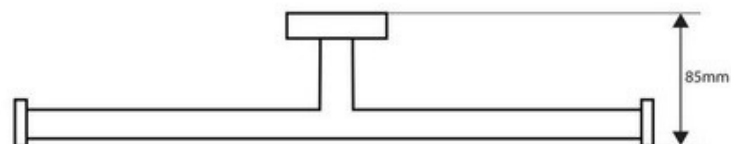

DRL11412

FR Spécifications techniques

Dérouleur papier toilette double

Caractéristiques

Matière : Laiton

Finition : Blanc

Dimensions : L310 x H60 x P85mm

Fixation

Platine et vis pointeau

Tous coloris

UK Technical specifications

Double toilet paper holder

Features

Material: Brass

Finish: White

Dimensions : W310 x H60 x D85mm