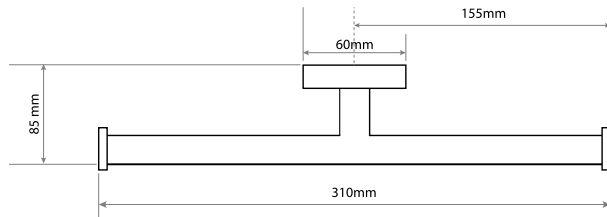

DRL11412

FR Spécifications techniques

Dérouleur papier toilette

Caractéristiques

Matière : laiton

Finition : blanc

Dimensions : L310 x P85mm

Fixation

Platine et vis pointeau

Visserie et chevilles fournies

UK Technical specifications

Toilet roll holder

Features

Material: brass

Finish : white

Dimensions : W310 x D85mm