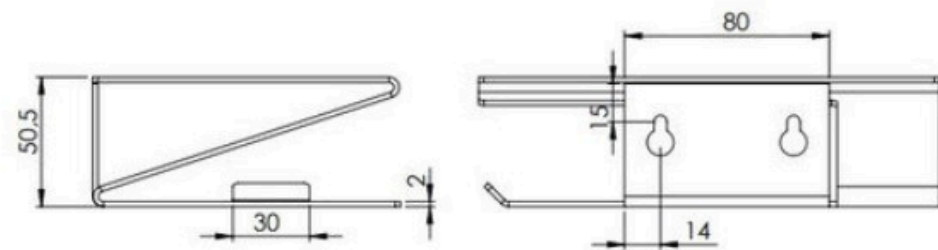

DRL12401NR

FR Spécifications techniques

Dérouleur à papier toilette

Caractéristiques

Matière : Acier

Finition : Noir

Dimensions : H 50 x L 180 x P 120 mm

Fixation

Fixation murale par 2 vis

UK Technical specifications

Toilet paper dispenser

Features

Material: Steel

Finish : Black

Dimensions : H 50 x W 180 x D 120 mm

Fixings