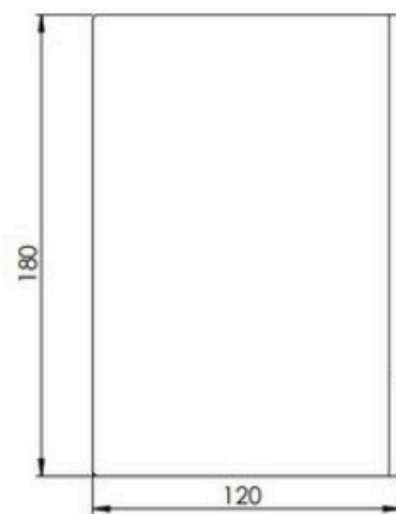

DRL12401NR

FR Spécifications techniques

Dérouleur à papier toilette

Caractéristiques

Matière : Acier

Finition : Noir

Dimensions : H 50 x L 180 x P 120 mm

Fixation

Fixation murale par 2 vis

UK Technical specifications

Toilet paper dispenser

Features

Material: Steel

Finish : Black

Dimensions : H 50 x W 180 x D 120 mm

Fixings