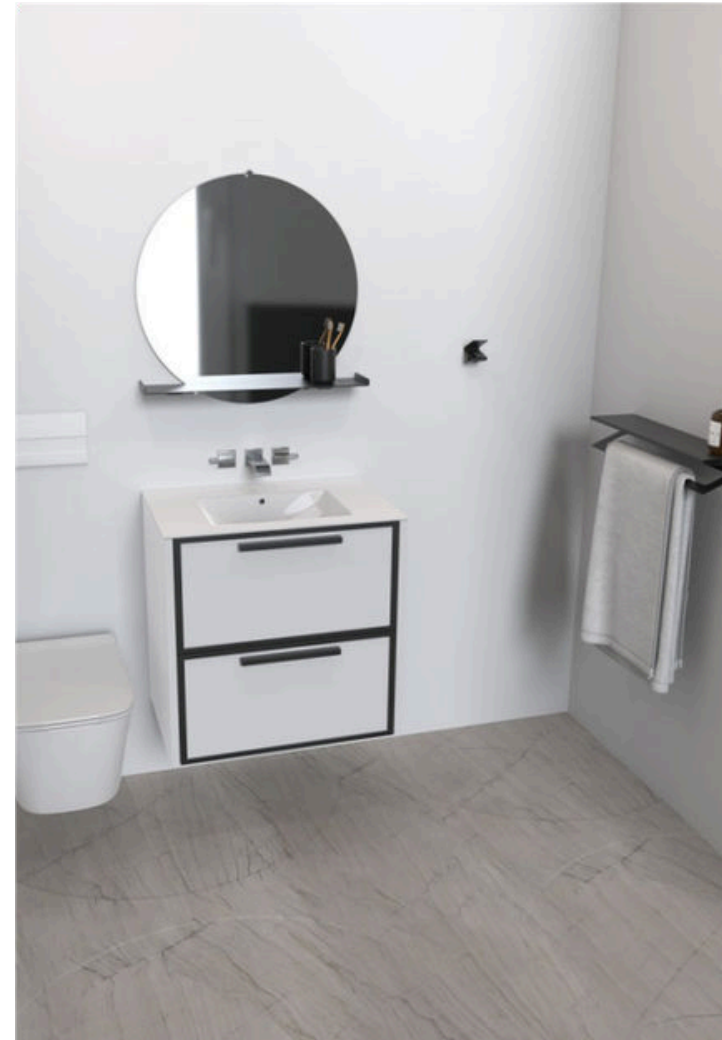

DRL12401NR

FR Spécifications techniques

Dérouleur à papier toilette

Caractéristiques

Matière : Acier

Finition : Noir

Dimensions : H 50 x L 180 x P 120 mm

Fixation

Fixation murale par 2 vis

UK Technical specifications

Toilet paper dispenser

Features

Material: Steel

Finish : Black

Dimensions : H 50 x W 180 x D 120 mm

Fixings