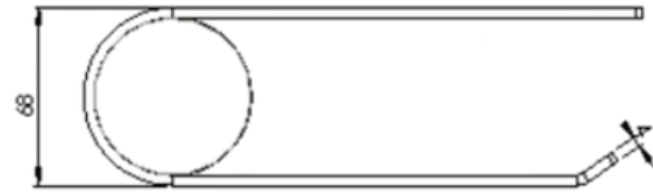

DRL12102NRJN

FR Spécifications techniques

Dérouleur à papier toilette avec tablette

Caractéristiques

Matière : Acier

Finition : Noir et époxy laiton

Dimensions : H 68 x L 214 x P 80 mm

Fixation

Fixation murale par 2 vis

UK Technical specifications

Toilet paper dispenser with shelf

Features

Material: Steel

Finish : Black and brass epoxy

Dimensions : H 68 x W 214 x D 80 mm

Fixings