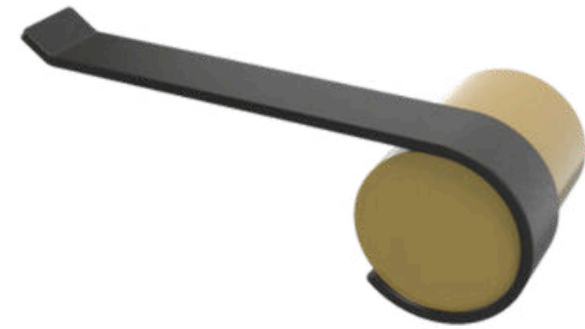

**DRL12100NRJN**

FR Spécifications techniques

**Dérouleur à papier toilette**

Caractéristiques

Matière : Acier

Finition : Noir et époxy laiton

Dimensions : H 80 x L 205 x P 80 mm

Fixation

Fixation murale par 2 vis

UK Technical specifications

**Toilet paper dispenser**

Features

Material: steel

Finish : Black and brass epoxy

Dimensions : H 80 x W 205 x D 80 mm

Fixings

Wall fixing with 2 screw