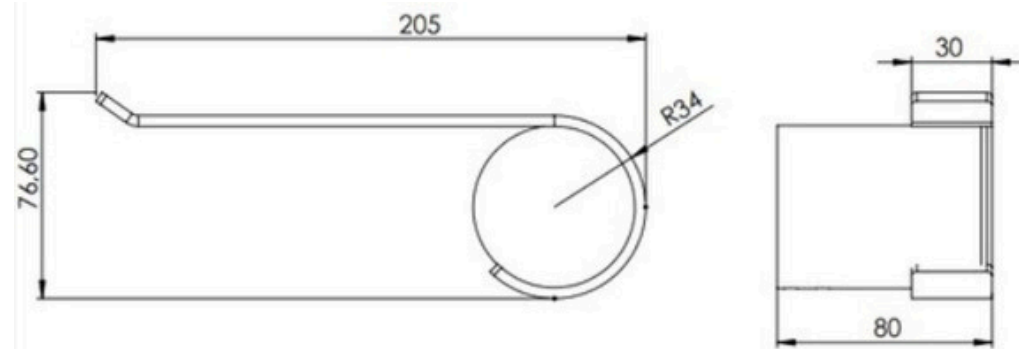

**DRL12100NRJN**

FR Spécifications techniques

**Dérouleur à papier toilette**

Caractéristiques

Matière : Acier

Finition : Noir et époxy laiton

Dimensions : H 80 x L 205 x P 80 mm

Fixation

Fixation murale par 2 vis

UK Technical specifications

**Toilet paper dispenser**

Features

Material: steel

Finish : Black and brass epoxy

Dimensions : H 80 x W 205 x D 80 mm

Fixings