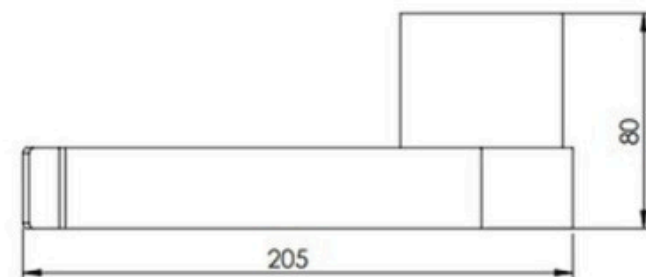

**DRL12100NRJN**

FR Spécifications techniques

**Dérouleur à papier toilette**

Caractéristiques

Matière : Acier

Finition : Noir et époxy laiton

Dimensions : H 80 x L 205 x P 80 mm

Fixation

Fixation murale par 2 vis

UK Technical specifications

**Toilet paper dispenser**

Features

Material: steel

Finish : Black and brass epoxy

Dimensions : H 80 x W 205 x D 80 mm

Fixings