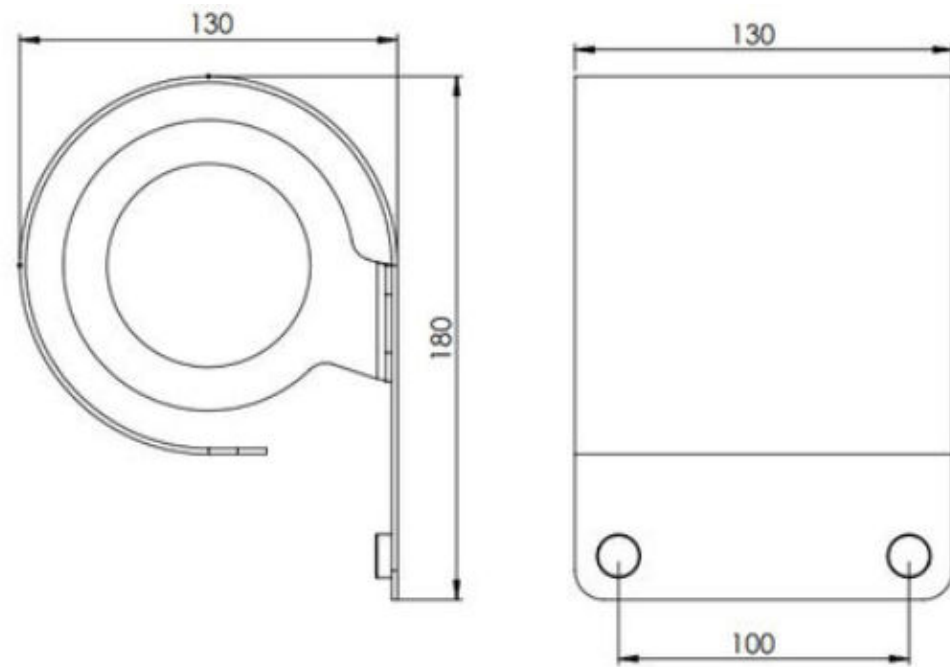

DRL12300AN

FR Spécifications techniques

Dérouleur à papier toilette

Caractéristiques

Matière : Acier Electrozingué

Finition : Anthracite

Dimensions : H 180 x L 130 x P 130 mm

Fixation

Fixation murale par 3 vis

UK Technical specifications

Toilet paper dispenser

Features

Material: galvanized steel

Finish : Anthracite

Dimensions : H 180 x W 130 x D 130 mm

Fixings