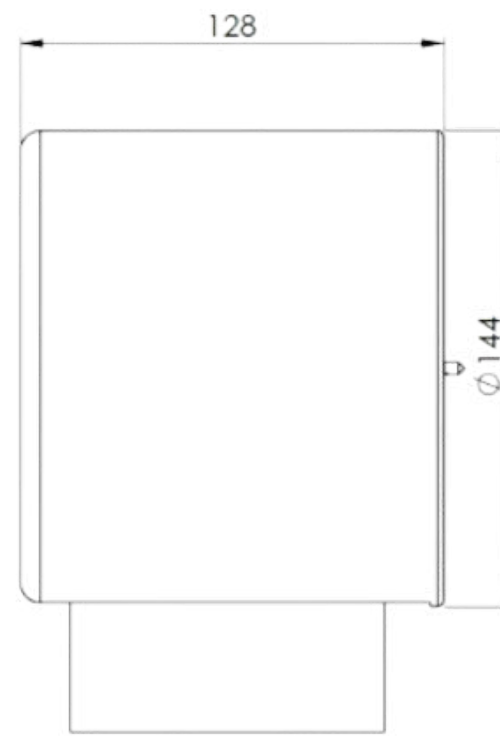

DRL12202BLC

FR Spécifications techniques

Dérouleur papier toilette

Caractéristiques

Matière : Porcelaine

Finition : Blanc

Dimensions : D 144 x P 128mm

Fixation

Fixation murale pour 2 vis

UK Technical specifications

Paper holder

Features

Material: Porcelain

Finish : White

Dimensions : D 144 x D 128mm

Fixings