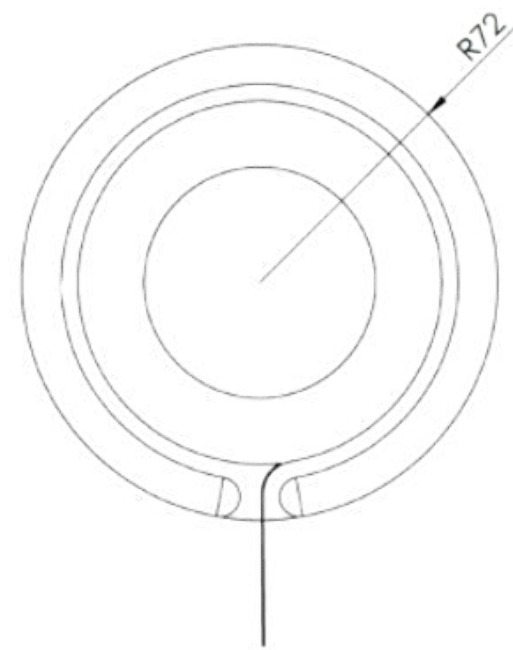

DRL12202BLC

FR Spécifications techniques

Dérouleur papier toilette

Caractéristiques

Matière : Porcelaine

Finition : Blanc

Dimensions : D 144 x P 128mm

Fixation

Fixation murale pour 2 vis

UK Technical specifications

Paper holder

Features

Material: Porcelain

Finish : White

Dimensions : D 144 x D 128mm

Fixings

Wall fixing with 2 screw